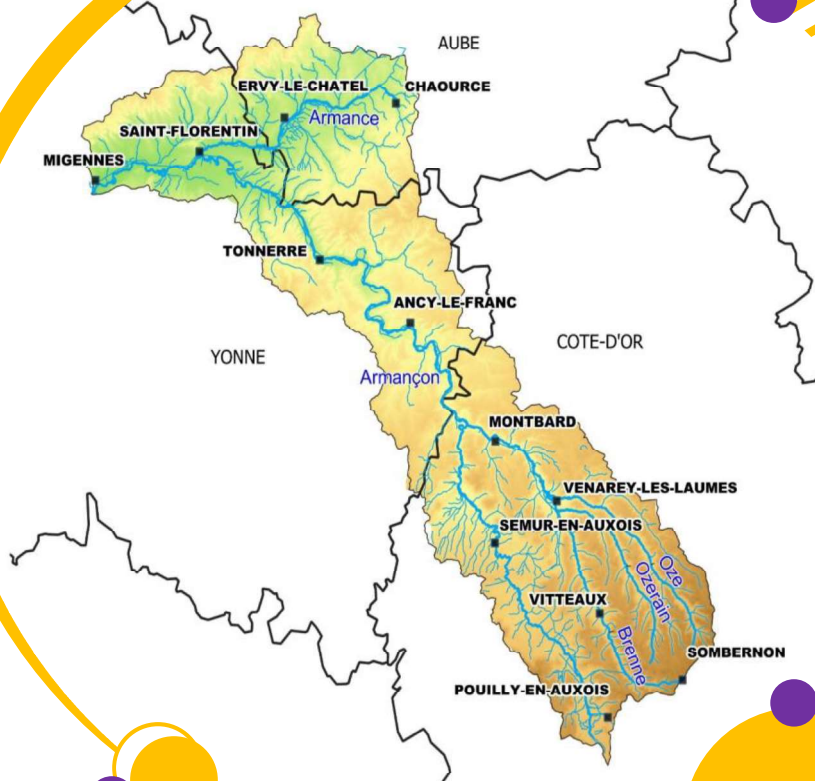

**CONTACTEZ
-NOUS !**

Site web :
www.bassin-armancon.fr

Contact :
03 86 55 40 00

E-mail :
secretariat@bassin-armancon.fr